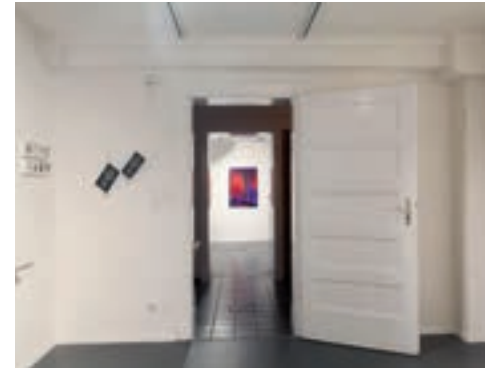

Zusammenarbeit und Kooperation mit Personen und Institutionen ist ein zentrales Anliegen im Kunstraum Elsa. Vorschläge werden gerne entgegengenommen. Partner bei bisherigen und kommenden Projekten: Stadtwerke Bielefeld, Final Bar Orchestra, Biennale, Plakartive, FB Gestaltung, femxphotographers.org, Atelier D.

Im Elsa findet ein von Prof. Katharina Bosse betreutes kuratorisches Programm zu regelmäßigen Zeiten statt. Ein Schwerpunkt liegt auf der Förderung von Frauen in der Fotografie und Kunst, sowie in der Vernetzung von regionalen, überregionalen und internationalen Künstler*innen.

**Raum für Events
& Ausstellungen**

Elsa: Kunst &/Raum
Elsa-Brändström Str. 13,
33602 Bielefeld

Kontakt: Katharina Bosse
info@elsa-art.de,
@ elsa_artspace
www.elsa-art.de

Das Elsa kann man mieten:
Co-Working, Galerie, Events,
Seminarraum.

ELSA

**Urban Artspace
in Bielefeld**

ELSA

Ausstattung

Wlan & Lan
Zwei Galerieräume zu je 18,5 m²
Teeküche, Spülmaschine
Tische und Stühle, Arbeitsraum
Kleine Bar, Gastrokühlschrank
Glatte Wände
Beleuchtung in Museumsqualität
Beamer, Monitore, Leinwand
Musikanlage, Mikrofon
Lounge-Area mit Kinossesseln
Fassade mit Neondesign
Leuchtkasten für Ankündigungen
Flyerstände
Außenlautsprecher