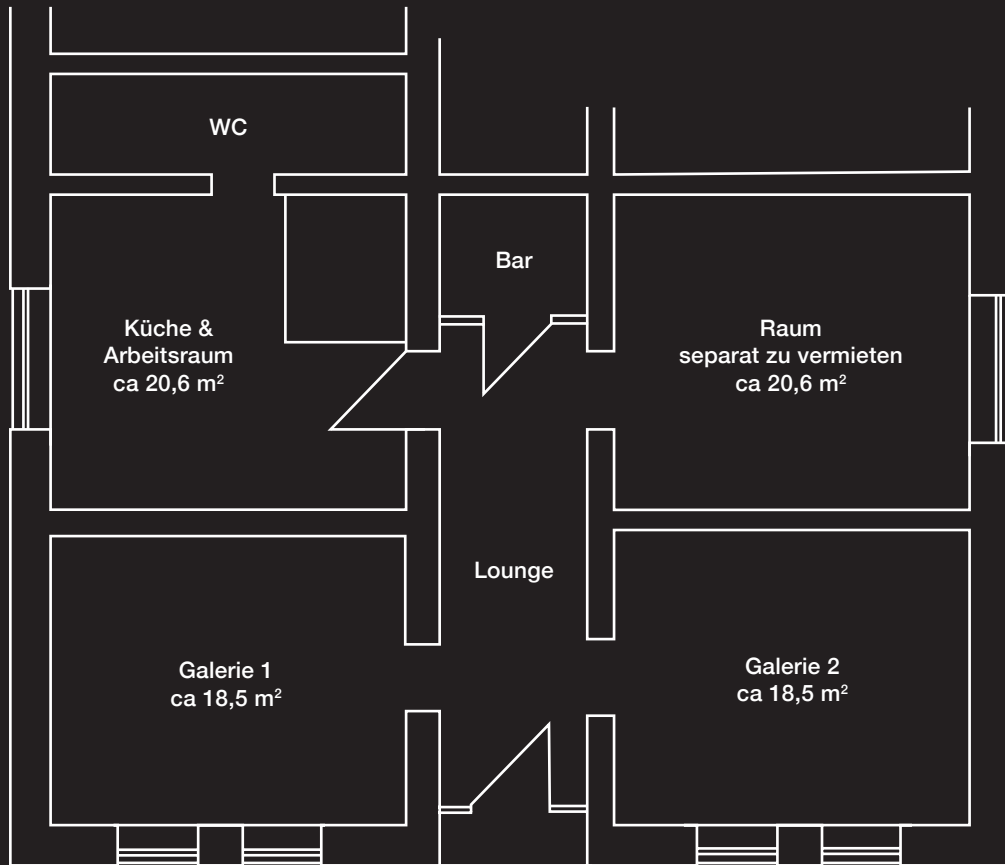

**Raum für Events
& Ausstellungen**

Elsa: Kunst &/Raum
Elsa-Brändström Str. 13,
33602 Bielefeld

Kontakt: Katharina Bosse
info@elsa-art.de,
@ elsa_artspace
www.elsa-art.de

Das Elsa kann man mieten:
Co-Working, Galerie, Events,
Seminarraum.

ELSA

**Urban Artspace
in Bielefeld**

ELSA

Ausstattung

Wlan & Lan
Zwei Galerieräume zu je 18,5 m²
Teeküche, Spülmaschine
Tische und Stühle, Arbeitsraum
Kleine Bar, Gastrokühlschrank
Glatte Wände
Beleuchtung in Museumsqualität
Beamer, Monitore, Leinwand
Musikanlage, Mikrofon
Lounge-Area mit Kinossesseln
Fassade mit Neondesign
Leuchtkasten für Ankündigungen
Flyerstände
Außenlautsprecher